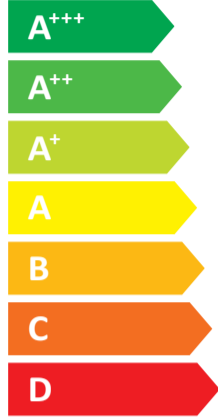

**ENERG**  
енергия · ενεργεια

Y IJA  
IE IA

Model  
AGHP163PH

55°C

35°C

A++

A++

2019