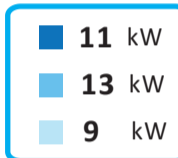

811/2013

**ENERG**  
енергия · ενέργεια

Y IJA  
IE IA

Model

GREE ELECTRIC APPLIANCES, INC. OF ZHUHAI

GRS-CQ16Pd/NhG2-M  
+SXVD300LCJ2/A-M

A<sup>++</sup>

A