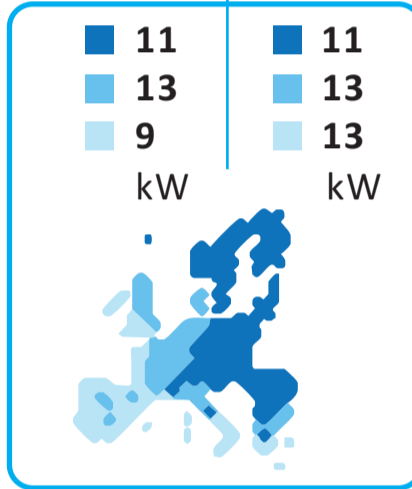

**ENERG**  
енергия · ενεργεια

Y IJA  
IE IA

Model  
AGHP163PH

55°C

35°C

A++

A++

2019